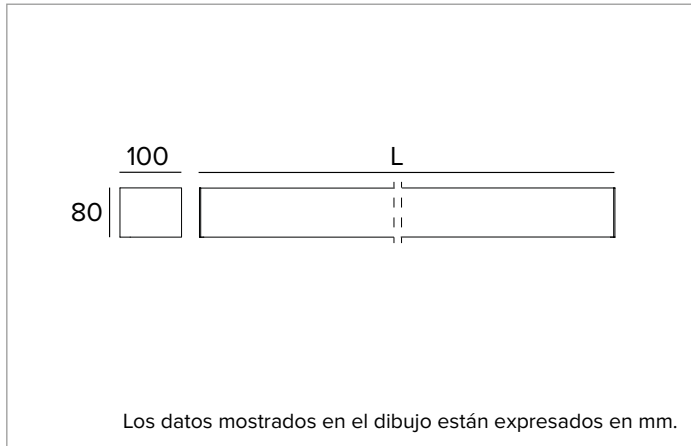

T026MY930ELPW | LOGICO EASY Stand Alone 100 - UGR19
Luminaria lineal de LED stand alone para instalaciones a plafón o en suspensión. Versión de emergencia

		3000K	H(m)	D(m)	E _{max} (lx)
		Ra90		88°	
		Fixture Power	40W	1	1.94
		Source Flux	2911lm	2	3.88
		Fixture Flux	2911lm	3	5.83
		Efficacy	73lm/W	4	7.77
G0301	I _{max} =525cd/klm	I _{max}	1527cd	5	9.71

CARACTERÍSTICAS LUMINOTÉCNICAS

Emisión directa. Luz controlada. Ópticas UGR19: sistema óptico compuesto por reflector de acero con revestimiento en polímero blanco y pantalla difusora de cierre UGR (UGR<19 y L65<3000 cd/m² EN-12464-1).
Emisión: DIRECTA
Óptica: REFLECTOR
Eficiencia óptica: 100%
Flujo luminaria: 2911lm
Flujo luminaria de emergencia BLF: 11%
Rendimiento luminoso: 73lm/W
Seguridad fotobiológica: Conforme al grupo de riesgo RG0 (Riesgo Exento)

CARACTERÍSTICAS MECÁNICAS

Cuerpo de aluminio extruido pintado de sección 100mm y tapas finales de policarbonato. Pantalla superior de cierre de PVC blanco.
Color y acabado: Blanco
Dimensiones: L=1462mm
Peso: 5,45Kg
Versión: LINEAL
Grado de protección: IP40
Resistencia mecánica: IK02